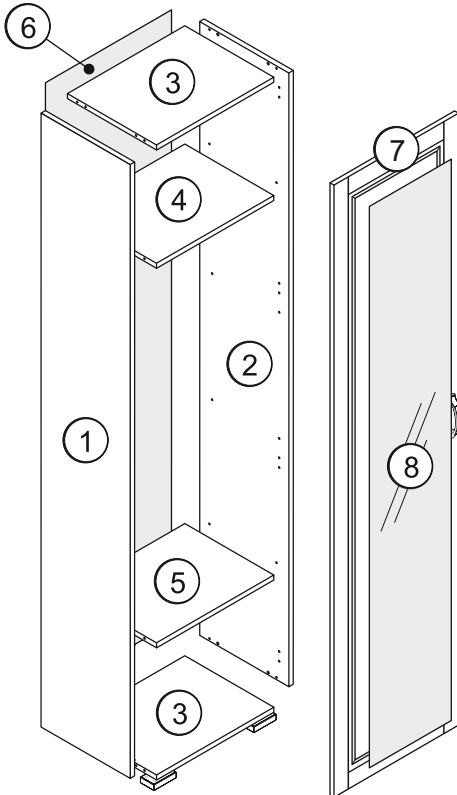

HALLWAY LAZIO
WARDROBE 1 DOORS MIRROR

ПРИХОЖАЯ ЛАЦИО
ШКАФ 1 Д ВЕРКАЛО

↑ 2050 ↔ 480 ↘ 387

Nº	↔	↗	S	x	Nº → ...
1	2028	340	16	x1	1
2	2028	340	16	x1	1
3	448	340	16	x2	1
4	448	339	16	x1	1
5	448	339	16	x1	1
6	2024	477	4	x1	1
7	2024	476	16	x1	1
8	1850	302	4	x1	1