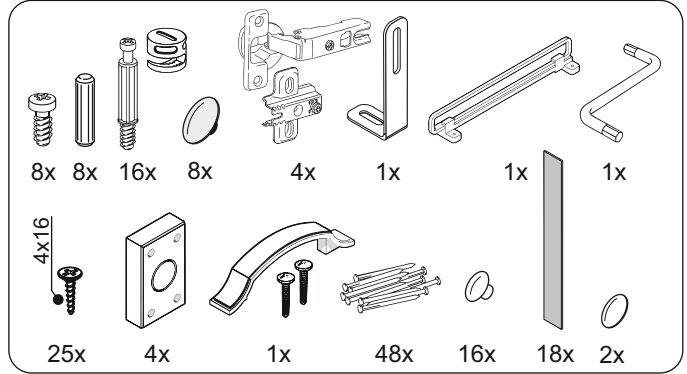

HALLWAY LAZIO
WARDROBE 1 DOORS MIRROR

ПРИХОЖАЯ ЛАЦИО
ШКАФ 1 Д ВЕРКАЛО

↑ 2050 ↔ 480 ↘ 387

Nº	↔	↗	S	x	Nº → ...
1	2028	340	16	x1	1
2	2028	340	16	x1	1
3	448	340	16	x2	1
4	448	339	16	x1	1
5	448	339	16	x1	1
6	2024	477	4	x1	1
7	2024	476	16	x1	1
8	1850	302	4	x1	1

4

5

9

10

11

12

13

14